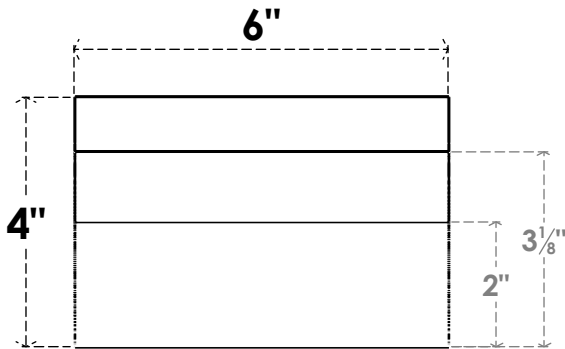

ITEM NUMBER: RFTURO060X04000X32000X004DEL00RCPR

6"W X 4"H X 32"L TIMBERTHANE ROUGH CEDAR DEL MONTE FAUX WOOD OPEN RAFTER TAIL, 4"L END, PRIMED TAN

SIDE PROFILE

FRONT PROFILE

ISOMETRIC

GENERATED DATE : 03/02/2023