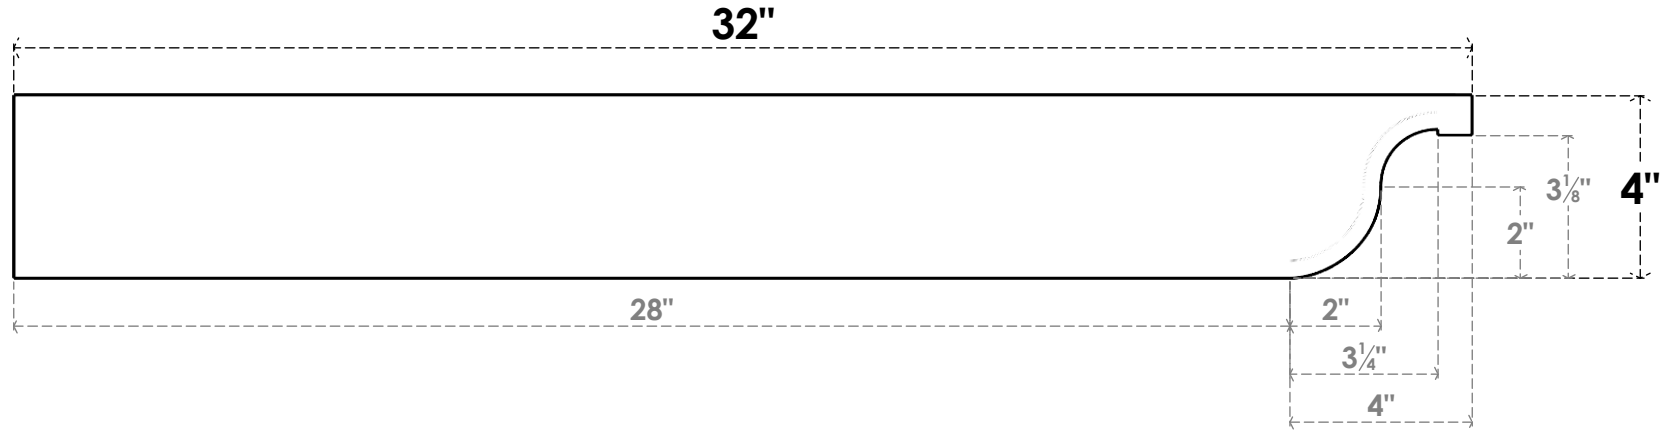

ITEM NUMBER: RFTURO060X04000X32000X004DEL00RCPR

6"W X 4"H X 32"L TIMBERTHANE ROUGH CEDAR DEL MONTE FAUX WOOD OPEN RAFTER TAIL, 4"L END, PRIMED TAN

SIDE PROFILE

FRONT PROFILE

ISOMETRIC

GENERATED DATE : 03/02/2023